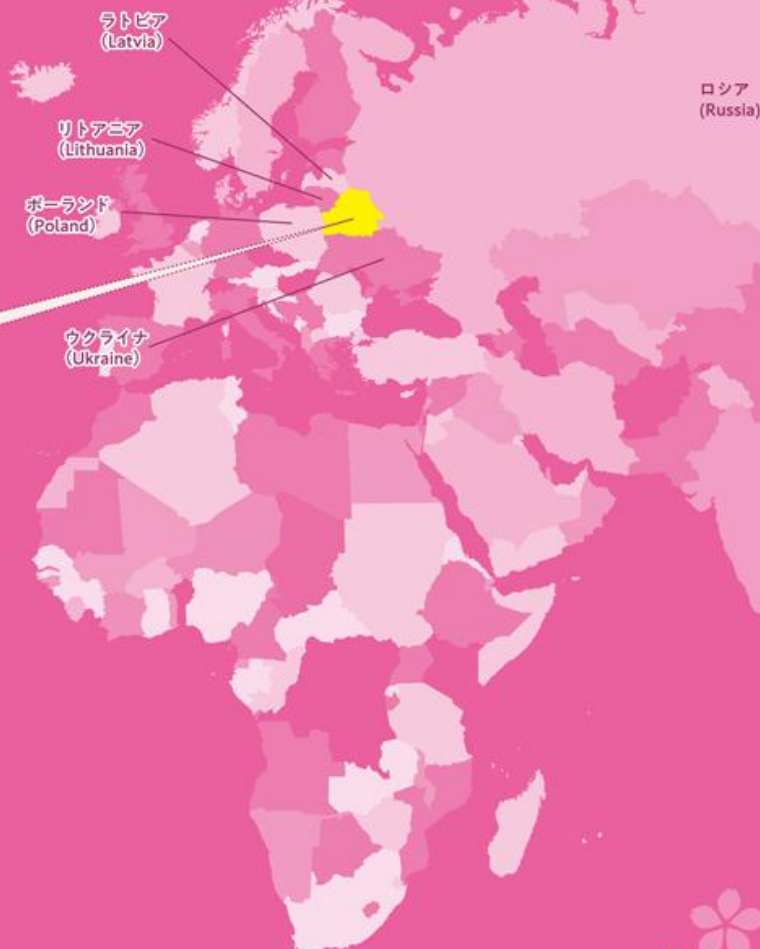

**7.29** 日 開場13:00  
開演13:30

ホワイトキューブ(白石市鷹巣東2-1-1)

事前合宿期間

**7.25** 水 ~ **31** 火

# ベラルーシ共和国とは

## ベラルーシ (Belarus)

- 面積 20万7,600平方キロメートル（日本国の約半分）
- 人口 約950万人（平成30年1月現在）
- 首都 ミンスク
- 言語 公用語はロシア語、ベラルーシ語
- 民族 ベラルーシ人（83.7%）ロシア人（8.3%）  
ポーランド人（3.1%）

ベラルーシ共和国は、東ヨーロッパに位置する共和制国家で、東にロシア、南にウクライナ、西にポーランド、北西にリトアニア、ラトビアに国境を接する内陸国です。国土の大部分が低地であり、多くの湖と大きな森が存在しています。国名は、17世紀にロシア帝国の支配下に入るとベロルシヤとなり、日本語で訳した白ロシアの名称が長らく定着していましたが、ソビエト連邦崩壊後の平成3年にベラルーシ共和国へ国名を変更しました。首都のミンスク市は、仙台市の国際姉妹都市であり、ベラルーシ国立体育・スポーツ学院と仙台大学は国際交流協定を締結しています。