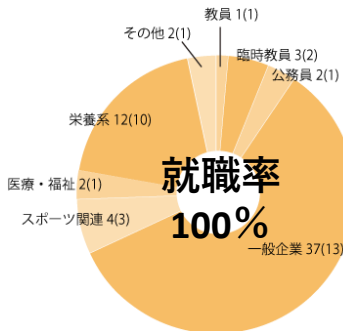

2024年度 就職実績

学部全体

就職希望者数：541名

内定者合計 536名 [男 394名、女 142名]

体育学科

就職希望者数：323名

内定者合計 319名 [男 275名、女 44名]

健康福祉学科

就職希望者数：61名

内定者合計 60名 [男 30名、女 30名]

運動栄養学科

就職希望者数：63名

内定者合計 63名 [男 31名、女 32名]

スポーツ情報 マスメディア学科

就職希望者数：30名

内定者合計 30名 [男 28名、女 2名]

現代武道学科

就職希望者数：36名

内定者合計 36名 [男 25名、女 11名]

子ども運動教育学科

就職希望者数：28名

内定者合計 28名 [男 5名、女 23名]

【卒業後の進路（一部抜粋）】

令和6年度（令和7年3月卒）