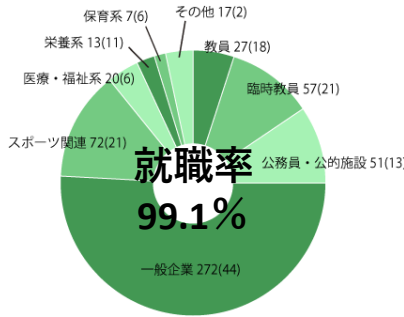

2024年度 就職実績

学部全体

就職希望者数：541名

内定者合計 536名 [男 394名、女 142名]

体育学科

就職希望者数：323名

内定者合計 319名 [男 275名、女 44名]

健康福祉学科

就職希望者数：61名

内定者合計 60名 [男 30名、女 30名]

運動栄養学科

就職希望者数：63名

内定者合計 63名 [男 31名、女 32名]

スポーツ情報 マスメディア学科

就職希望者数：30名

内定者合計 30名 [男 28名、女 2名]

現代武道学科

就職希望者数：36名

内定者合計 36名 [男 25名、女 11名]

子ども運動教育学科

就職希望者数：28名

内定者合計 28名 [男 5名、女 23名]

【卒業後の進路（一部抜粋）】

令和6年度（令和7年3月卒）