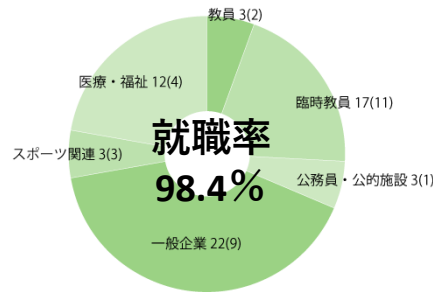

2024年度 就職実績

学部全体

就職希望者数：541名

内定者合計 536名 [男 394名、女 142名]

体育学科

就職希望者数：323名

内定者合計 319名 [男 275名、女 44名]

健康福祉学科

就職希望者数：61名

内定者合計 60名 [男 30名、女 30名]

運動栄養学科

就職希望者数：63名

内定者合計 63名 [男 31名、女 32名]

スポーツ情報 マスメディア学科

就職希望者数：30名

内定者合計 30名 [男 28名、女 2名]