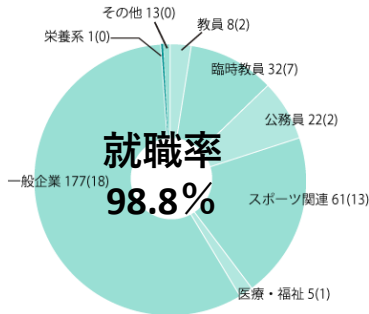

2024年度 就職実績

学部全体

就職希望者数：541名

内定者合計 536名 [男 394名、女 142名]

体育学科

就職希望者数：323名

内定者合計 319名 [男 275名、女 44名]

健康福祉学科

就職希望者数：61名

内定者合計 60名 [男 30名、女 30名]

運動栄養学科

就職希望者数：63名

内定者合計 63名 [男 31名、女 32名]

スポーツ情報 マスメディア学科

就職希望者数：30名

内定者合計 30名 [男 28名、女 2名]

現代武道学科

就職希望者数：36名

内定者合計 36名 [男 25名、女 11名]

子ども運動教育学科

就職希望者数：28名

内定者合計 28名 [男 5名、女 23名]

【卒業後の進路（一部抜粋）】

令和6年度（令和7年3月卒）