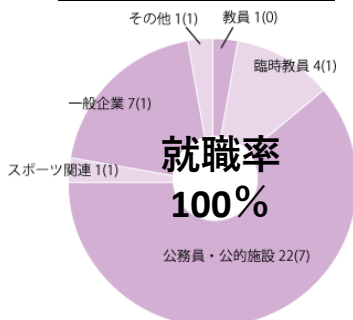

2024年度 就職実績

学部全体

就職希望者数：541名

内定者合計 536名 [男 394名、女 142名]

体育学科

就職希望者数：323名

内定者合計 319名 [男 275名、女 44名]

健康福祉学科

就職希望者数：61名

内定者合計 60名 [男 30名、女 30名]

運動栄養学科

就職希望者数：63名

内定者合計 63名 [男 31名、女 32名]

スポーツ情報 マスメディア学科

就職希望者数：30名

内定者合計 30名 [男 28名、女 2名]

現代武道学科

就職希望者数：36名

内定者合計 36名 [男 25名、女 11名]

子ども運動教育学科

就職希望者数：28名

内定者合計 28名 [男 5名、女 23名]

【卒業後の進路（一部抜粋）】

令和6年度（令和7年3月卒）