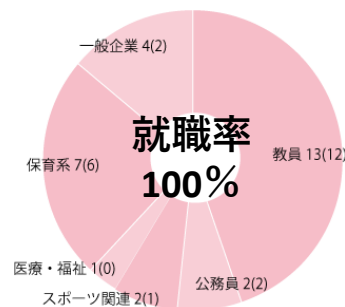

2024年度 就職実績

学部全体

就職希望者数：541名

内定者合計 536名 [男 394名、女 142名]

体育学科

就職希望者数：323名

内定者合計 319名 [男 275名、女 44名]

健康福祉学科

就職希望者数：61名

内定者合計 60名 [男 30名、女 30名]

運動栄養学科

就職希望者数：63名

内定者合計 63名 [男 31名、女 32名]

スポーツ情報 マスメディア学科

就職希望者数：30名

内定者合計 30名 [男 28名、女 2名]

現代武道学科

就職希望者数：36名

内定者合計 36名 [男 25名、女 11名]

子ども運動教育学科

就職希望者数：28名

内定者合計 28名 [男 5名、女 23名]

【卒業後の進路（一部抜粋）】

令和6年度（令和7年3月卒）