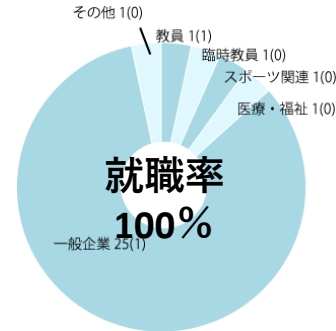

2024年度 就職実績

学部全体

就職希望者数：541名

内定者合計 536名 [男 394名、女 142名]

体育学科

就職希望者数：323名

内定者合計 319名 [男 275名、女 44名]

健康福祉学科

就職希望者数：61名

内定者合計 60名 [男 30名、女 30名]

運動栄養学科

就職希望者数：63名

内定者合計 63名 [男 31名、女 32名]

スポーツ情報 マスメディア学科

就職希望者数：30名

内定者合計 30名 [男 28名、女 2名]

現代武道学科

就職希望者数：36名

内定者合計 36名 [男 25名、女 11名]

子ども運動教育学科

就職希望者数：28名

内定者合計 28名 [男 5名、女 23名]

【卒業後の進路（一部抜粋）】

令和6年度（令和7年3月卒）