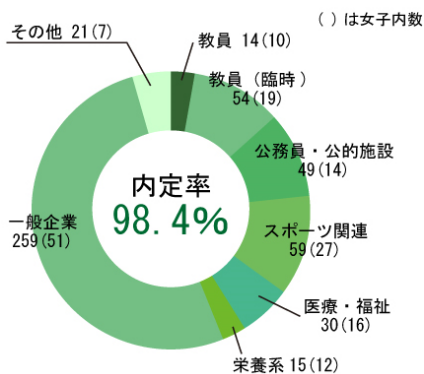

2018年度 就職実績

学部全体

合計 501人 男: 345人 女: 156人
就職希望者合計 509人

※平成30年度の就職実績

体育学科

合計 260人 男: 196人 女: 64人
就職希望者 合計 266人

※平成30年度の就職実績

健康福祉学科

合計 93人 男: 51人 女: 42人
就職希望者合計 94人

※平成30年度の就職実績

運動栄養学科

合計 64人 男: 30人 女: 34人
就職希望者合計 64人

※平成30年度の就職実績

スポーツ情報 マスメディア学科

合計 41人 男: 36人 女: 5人
就職希望者合計 42人

※平成30年度の就職実績