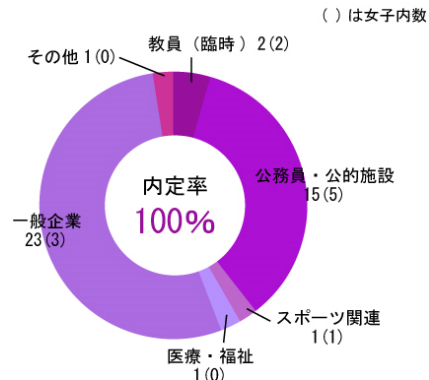

現代武道学科

合計 43人 男: 32人 女: 11人
就職希望者合計 43人

※平成30年度の就職実績