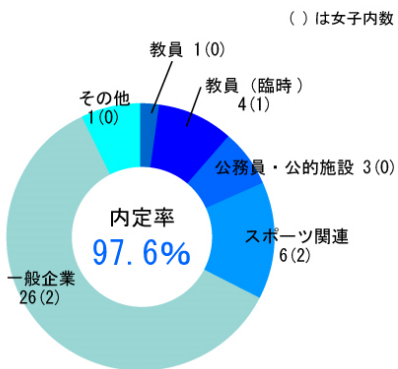

2018年度 就職実績

学部全体

合計 501人 男: 345人 女: 156人
就職希望者合計 509人

※平成30年度の就職実績

体育学科

合計 260人 男: 196人 女: 64人
就職希望者 合計 266人

※平成30年度の就職実績

健康福祉学科

合計 93人 男: 51人 女: 42人
就職希望者合計 94人

※平成30年度の就職実績

運動栄養学科

合計 64人 男: 30人 女: 34人
就職希望者合計 64人

※平成30年度の就職実績

スポーツ情報 マスメディア学科

合計 41人 男: 36人 女: 5人
就職希望者合計 42人

※平成30年度の就職実績