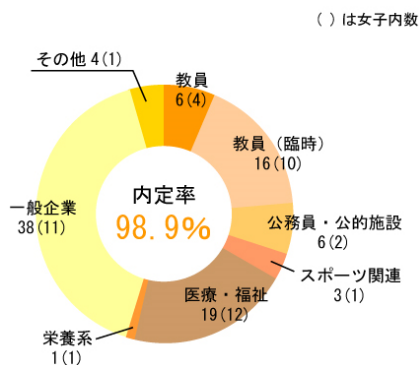

2018年度 就職実績

学部全体

合計 501人 男: 345人 女: 156人
就職希望者合計 509人

※平成30年度の就職実績

体育学科

合計 260人 男: 196人 女: 64人
就職希望者 合計 266人

※平成30年度の就職実績

健康福祉学科

合計 93人 男: 51人 女: 42人
就職希望者合計 94人

※平成30年度の就職実績

運動栄養学科

合計 64人 男: 30人 女: 34人
就職希望者合計 64人

※平成30年度の就職実績

スポーツ情報 マスメディア学科

合計 41人 男: 36人 女: 5人
就職希望者合計 42人

※平成30年度の就職実績