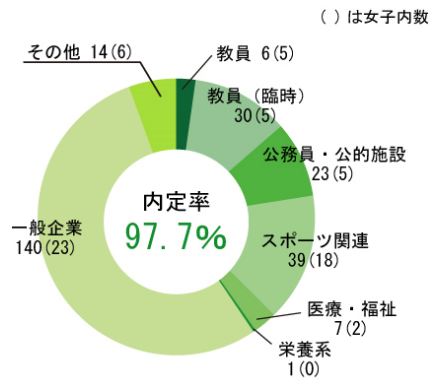

2018年度 就職実績

学部全体

合計 501人 男: 345人 女: 156人
就職希望者合計 509人

※平成30年度の就職実績

体育学科

合計 260人 男: 196人 女: 64人
就職希望者 合計 266人

※平成30年度の就職実績

健康福祉学科

合計 93人 男: 51人 女: 42人
就職希望者合計 94人

※平成30年度の就職実績

運動栄養学科

合計 64人 男: 30人 女: 34人
就職希望者合計 64人

※平成30年度の就職実績

スポーツ情報 マスメディア学科

合計 41人 男: 36人 女: 5人
就職希望者合計 42人

※平成30年度の就職実績