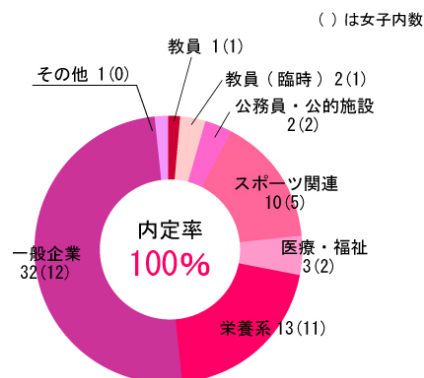

2018年度 就職実績

学部全体

合計 501人 男: 345人 女: 156人
就職希望者合計 509人

※平成30年度の就職実績

体育学科

合計 260人 男: 196人 女: 64人
就職希望者 合計 266人

※平成30年度の就職実績

健康福祉学科

合計 93人 男: 51人 女: 42人
就職希望者合計 94人

※平成30年度の就職実績

運動栄養学科

合計 64人 男: 30人 女: 34人
就職希望者合計 64人

※平成30年度の就職実績

スポーツ情報 マスメディア学科

合計 41人 男: 36人 女: 5人
就職希望者合計 42人

※平成30年度の就職実績