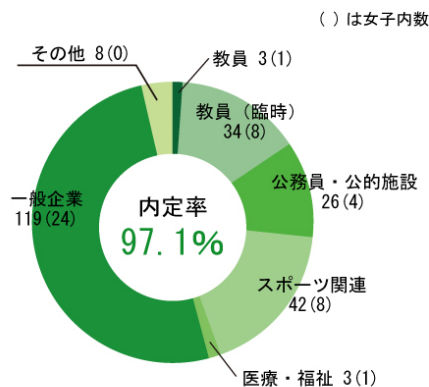

# 2017年度 就職実績

## 学部全体

合計 472人 男: 335人 女: 137人  
就職希望者合計 487人

※平成29年度の就職実績

## 体育学科

合計 235人 男: 189人 女: 46人  
就職希望者 合計 242人

※平成29年度の就職実績