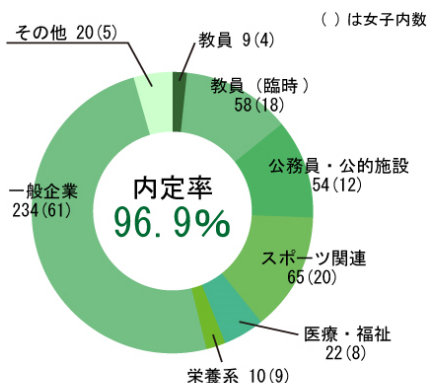

# 2017年度 就職実績

## 学部全体

合計 472人 男: 335人 女: 137人  
就職希望者合計 487人

※平成29年度の就職実績