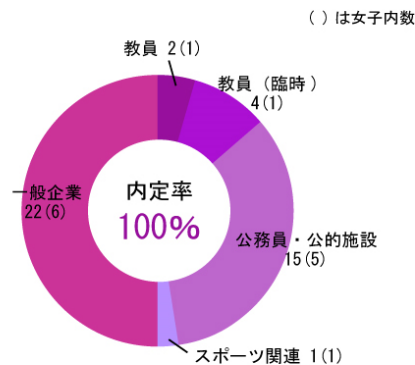

現代武道学科

合計 44人 男: 30人 女: 14人
就職希望者合計 44人

※平成29年度の就職実績