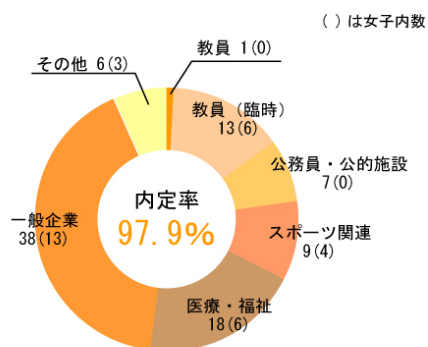

## 学部全体

合計 472人 男: 335人 女: 137人  
就職希望者合計 487人

※平成29年度の就職実績

## 体育学科

合計 235人 男: 189人 女: 46人  
就職希望者 合計 242人

※平成29年度の就職実績

## 健康福祉学科

合計 92人 男: 60人 女: 32人  
就職希望者合計 94人

※平成29年度の就職実績