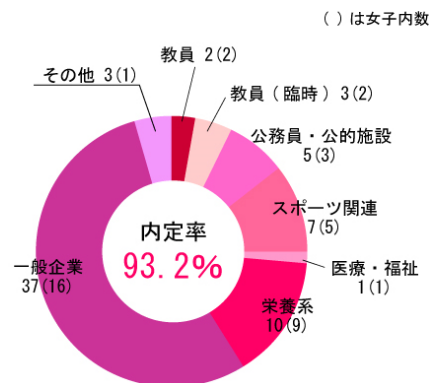

## 学部全体

合計 472人 男: 335人 女: 137人  
就職希望者合計 487人

※平成29年度の就職実績

## 体育学科

合計 235人 男: 189人 女: 46人  
就職希望者 合計 242人

※平成29年度の就職実績

## 健康福祉学科

合計 92人 男: 60人 女: 32人  
就職希望者合計 94人

※平成29年度の就職実績

## 運動栄養学科

合計 68人 男: 29人 女: 39人  
就職希望者合計 73人

※平成29年度の就職実績