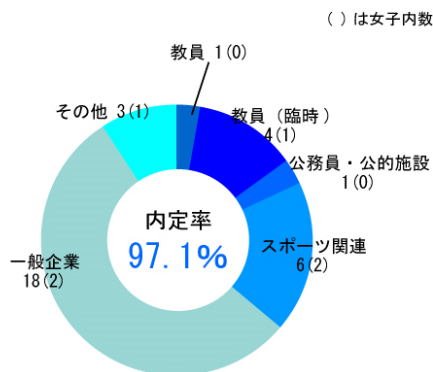

スポーツ情報 マスメディア学科

合計 33人 男: 27人 女: 6人
就職希望者合計 34人

※平成29年度の就職実績