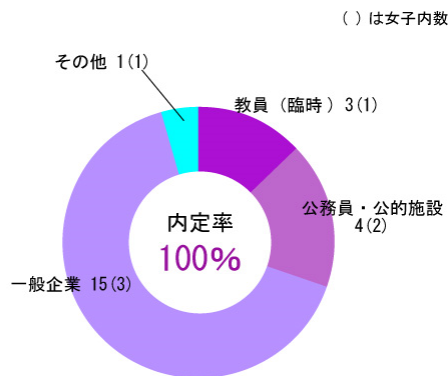

現代武道学科

合計 23人 男: 16人 女: 7人
就職希望者合計 23人

※ 平成28年度の就職実績