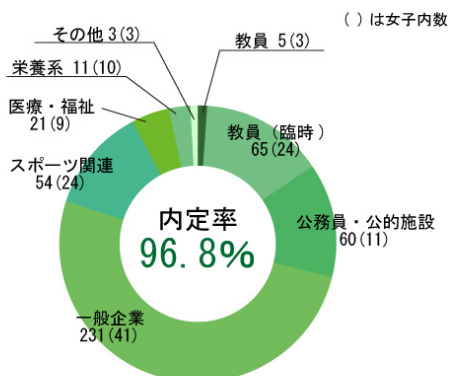

# 2016年度 就職実績

## 学部全体

合計 450人 男: 325人 女: 125人  
就職希望者合計 465人

※ 平成28年度の就職実績