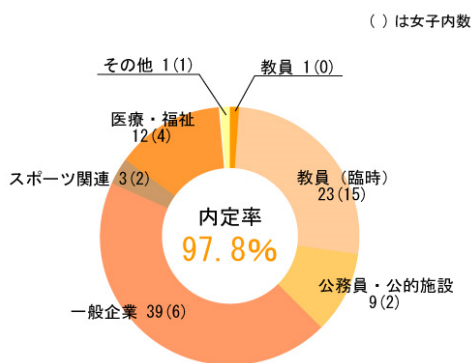

## 学部全体

合計 450人 男: 325人 女: 125人  
就職希望者合計 465人

※ 平成28年度の就職実績

## 体育学科

合計 255人 男: 206人 女: 49人  
就職希望者合計 262人

※ 平成28年度の就職実績

## 健康福祉学科

合計 88人 男: 58人 女: 30人  
就職希望者合計 90人

※ 平成28年度の就職実績