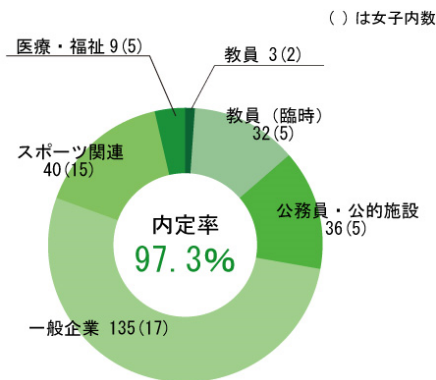

体育学科

合計 255人 男: 206人 女: 49人
就職希望者合計 262人

※ 平成28年度の就職実績