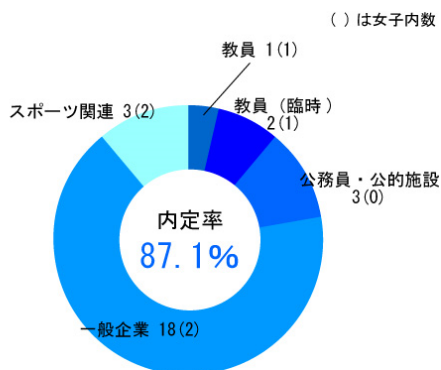

スポーツ情報 マスメディア学科

合計 27人 男: 21人 女: 6人
就職希望者合計 31人

※ 平成28年度の就職実績