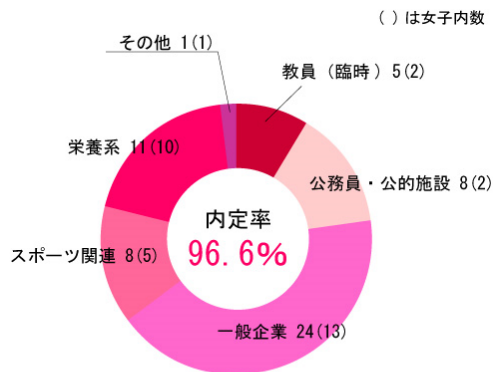

## 学部全体

合計 450人 男: 325人 女: 125人  
就職希望者合計 465人

※ 平成28年度の就職実績

## 体育学科

合計 255人 男: 206人 女: 49人  
就職希望者合計 262人

※ 平成28年度の就職実績

## 健康福祉学科

合計 88人 男: 58人 女: 30人  
就職希望者合計 90人

※ 平成28年度の就職実績

## 運動栄養学科

合計 57人 男: 24人 女: 33人  
就職希望者合計 59人

※ 平成28年度の就職実績